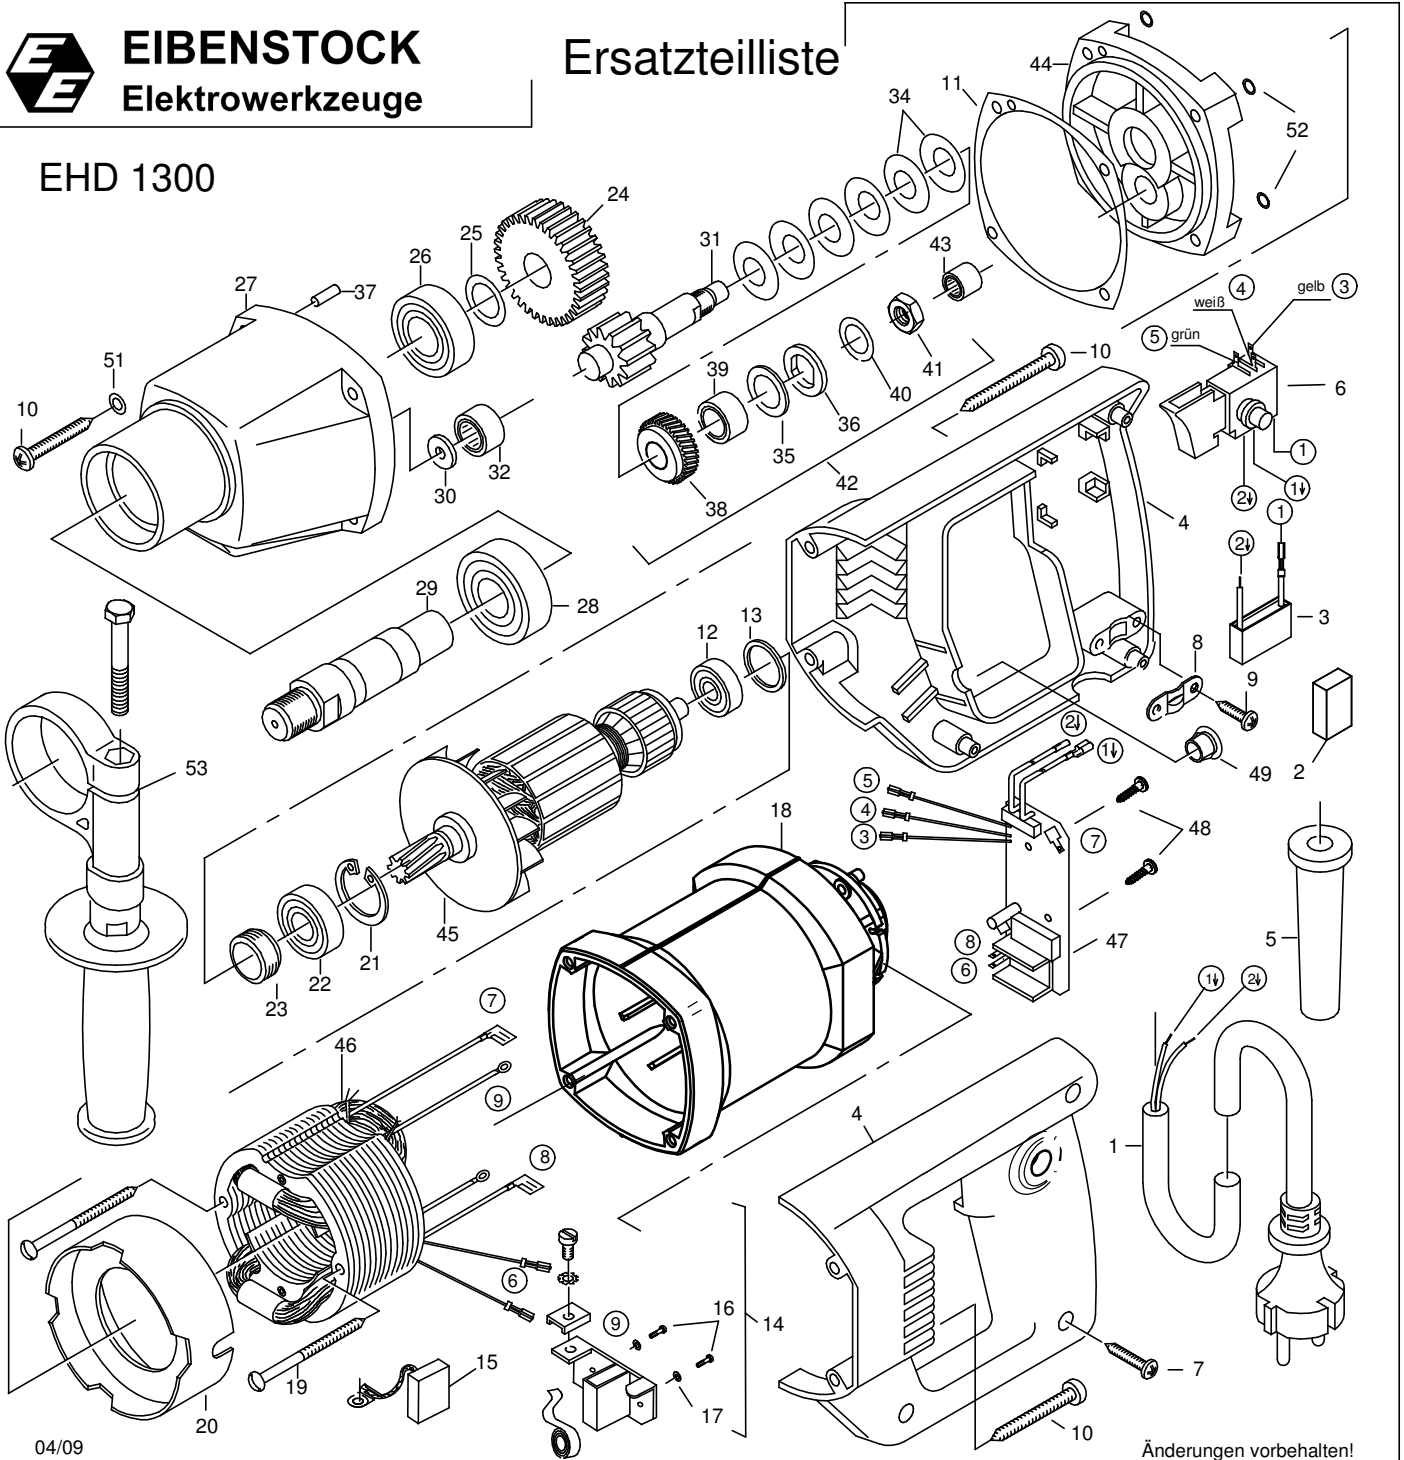

EIBENSTOCK
Elektrowerkzeuge

Ersatzteilliste

EHD 1300

04/09

Änderungen vorbehalten!

EHD 1300 - 230 V

03111000

Nr.	Bezeichnung	Bestellnr.	Stk		Nr.	Bezeichnung	Bestellnr.	Stk	
1	Anschlußleitung 2x1 mm ²	80600060	1		28	Rillenkugellager 6203 2RS	80410130	1	
2	Füllstück	80600306	1		29	Arbeitsspindel	73110420	1	
3	Entstörkondensator	73320305	1		30	Axiallager AX 513	80420031	1	
4	Griffkappen	80900070	1		31	Kupplungswelle	73116500	1	
5	Kabelauführungsmuffe	83000004	1		32	Nadelhülse HK 1210	80420131	1	
6	Einbauschalter	80600116	1		33				
7	Blechschrabe HC 4,2x22	80201272	3		34	Tellerfeder 28/12,2x1,25	80200714	6	
8	Zugentlastungsschelle	85000020	1		35	Messingscheibe	85000040	1	
9	Blechschrabe HC 4,2x13	80201270	2		36	Mitnahmescheibe	73116496	1	
10	Blechschrabe HC 4,8x45	80201267	8		37	Steckerstift 4x12	80200582	1	
11	Getriebedichtung	82000503	1		38	Kupplungsrad	73116550	1	
12	Rillenkugellager 608 2Z	80410011	1		39	Zylinderlager Getro Typ 1210 T	80420241	1	
13	O-Ring 22x2,5	83000036	1		40	Tellerfeder 25/12,2x0,9	80200710	1	
14	Taschenbürstenhalter, kpl.	80201196	2		41	Sechskantmutter BM10x1	80201007	1	
15	Kohlebürste, kpl. 6,3x10x18	80700013	2		42	Kupplung, kpl.	73116493	1	
16	Gewindefurchschraube CM4x12	80201180	4		43	Nadelhülse HK 0810	80420110	1	
17	Federscheibe B4 gewellt	80201385	4		44	Getriebelegerschild	73110610	1	
18	Motorgehäuse	80900088	1		45	Läufer, kpl.	73116100	1	
19	Blechschrabe C 3,9x70	80201265	2		46	Polring, kpl.	73116150	1	
20	Luftleitring	80900077	1		47	Leiterplatte	80601133	1	
21	Sicherungsring 28/1,2	80201333	1		48	Blechschrabe HC 2,9x13	80201252	2	
22	Rillenkugellager 6001 2Z	80410031	1		49	Lochstopfen	80900012	1	
23	Schneckendichtung	73110125	1		50				
24	Spindelrad	73110430	1		51	Scheibe 10x4,8x1,7	85000061	4	
25	Paßscheibe 15/22x0,2	80200504	1		52	O-Ring 4,9x1,9	83000035	4	
26	Rillenkugellager 6003 2RS	80410043	1		53	Stützgriff, kpl.	73116695	1	
27	Getriebegehäuse	73110400	1						